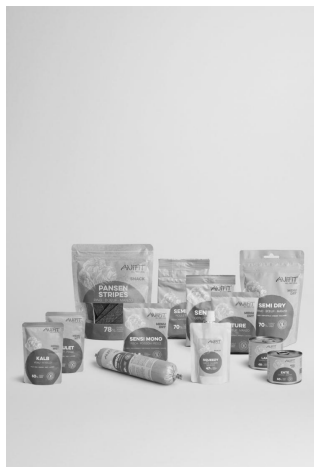

Dog Sets

SET DI PROVA PER CANI S

N° Art.	Denominazione / quantità	Prezzo in CHF
1034	Set di prova cane S	CHF 55.10

Fai assaggiare al tuo cane il cibo naturale ANiFiT per cani di taglia S. Ordina un pratico set di degustazione con cibo umido, cibo secco e leccornie per il tuo cane.

L'immagine sopra è un esempio, il contenuto corretto è elencato qui sotto:

- 1 x Barattolo agnello 200g
- 1 x Barattolo anatra 200g
- 1 x Pouch vitello 100g
- 1 x Pouch pollo 100g
- 1 x Salsiccia cervo 200g
- 1 x Sensitive 60g
- 1 x Nature 80g
- 1 x Semi Dry pollo 200g
- 1 x Semi Dry manzo
- 1 x Sensi Mono 80g
- 1 x Pansen Stripes 200g
- 1 x Squeezy 100g
- 1 x Grande borsa in cotone
- 1 x Flyer Set di prova